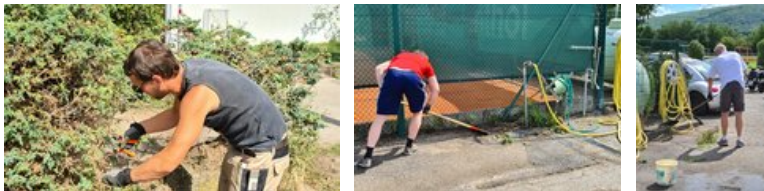

Arbeitseinsatz 25.07.2020

Am Samstag 25.07.20 stand der erste Arbeitseinsatz für dieses Jahr auf dem Programm.

Zahlreiche Helfer fanden sich an diesem Morgen auf dem Sportgelände des FVE ein um bei heißen Temperaturen und mit vollem Körpereinsatz den Sportplatz wieder in Schuss zu bringen.

Neben dem Hecken scheiden stand noch weitere Arbeiten an wie z.B. Mähen der zahlreichen Rasenflächen, Bäume stutzen und das Anbringen der Abstandsmarkierungen rund um unsere Bande. Mit viel Schweiß und Fleiß wurde 3 1/2 Stunden hart gearbeitet.

Das Bier im Anschluss hatten sich alle mehr als verdient!

Der FVE sagt DANKE an die vielen Helfer. Es waren noch einige mehr im Einsatz, als auf den Schnapschüssen festgehalten werden konnte.

Kinderfasching 11.02.24

Sportfest 03.08.-07.08.23

Dorffest 14./15.07.23

Abschlussfest 10.06.23

Flutlichterneuerung 27.03.23

Dorffest Ettlingenweiher 08.-09.07.22

Typisierungsaktion blut.ev 16.09.21

Sportfestessen to go 02.08.20

Arbeitseinsatz Sportplatz

Kinderfasching 2020

Platzordner-Schulung 22.11.19

Benefizspiel KSC Allstars 25.10.19

Generalversammlung 2019

Sportfest 2019

Dorffest 12.07./13.09.19

Ettlinger Kinder-Fußballtage 05.

~~Dorffest~~ Dorffest Sportfest 02.08.18

Jugendzeltlager 06.07.-08.07.18

Abschlussfest des FVE

Pressekonferenz Scharinger&friends

Ü35 Damen - Badische Meisterschaft

Aufstieg FVE3 2017/2018

Kinderfasching 2018

Winterfeier 2017

Generalversammlung 2017

Sportfest 2017

Jahreshauptversammlung 2016

Sportfest 2016