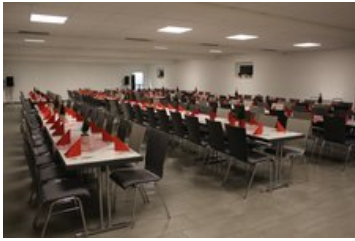

Jahresrückblick 2015

Relegation 2014 / 2015

Aufstieg 2014 / 2015

Krombacher Pokal 13 / 14

Krombacher Pokal 12 / 13

Aufstieg 2010

100 Jahre FVE

FVE : KSC U19

FVE : UHU

Trikotsponsoring bei B-Junioren

Fußballschule gesponsort

Die E-Jugend des FVE beim KSC

FVE Damen : KSC Damen II

Aktionstag Tennisabteilung

Abnahme DFB Fußballabzeichen

Jugendarbeit gefördert

Winfried Schäfer beim FVE

FVE Maxi-CD: Viva die Weirer

Testspiel: FVE gegen den KSC