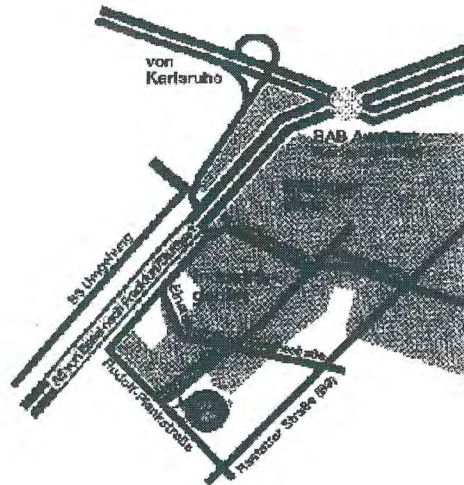

LUZI'S RESTAURANT

Im Industriegebiet

Luzi's Restaurant
Ecke Rudolf-Plankstraße
& Hertzstraße
76275 Ettlingen
Internet www.luzis.de
Telefon 07243-31107
Telefax 07243-12883

Öffnungszeiten
Täglich außer
Montags